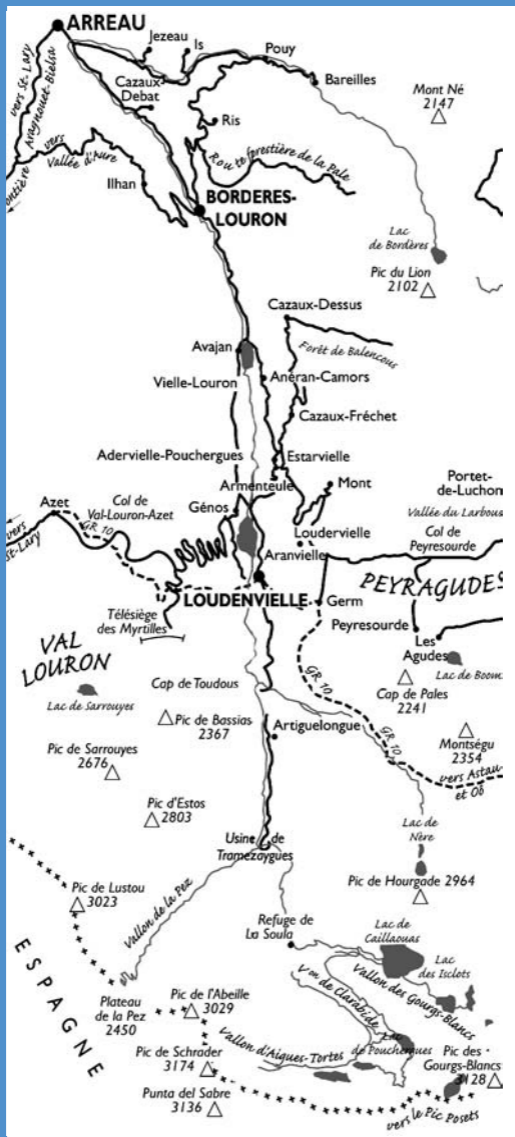

Bureau de BORDÈRES-LOURON

Tél. 00 33 (0)5 62 99 92 00

Bureau de LOUDENVIELLE

Borne Internet, accès WiFi

Tél. 00 33 (0)5 62 99 95 35

www.vallee-du-laron.com

info@vallee-du-laron.com

resa@vallee-du-laron.com